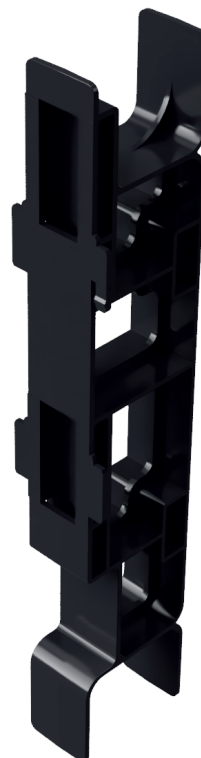

EMA-OLB-CTO16CCE08

Soporte Universal

DESCRIPCIÓN DEL PRODUCTO

Soporte plástico universal para la instalación de las cajas terminales ópticas y cierres de empalme óptico de Commscope, con espacio destinado a alojar la reserva técnica de cables en la red externa, desarrollado con material resistente a la acción de los rayos UV y alta resistencia mecánica.

ESPECIFICACIONES

Material	Plástico
Dimensiones	43 cm x 4,5 cm x 8,15 cm (alto x ancho x profundidad)
Peso	0,28 Kg
Radio de curvatura	15,5 cm
Modelos compatibles	CEO EME-CEO8 y CTO EMB-CTO16C

VENTAJAS

- El producto permite la remoción de la CTO y CEO del soporte sin la necesidad de remover el soporte del poste
- Ahorro de puntos de ocupación en el poste
- Fabricado con polímero resistente a las inclemencias del tiempo en la red externa